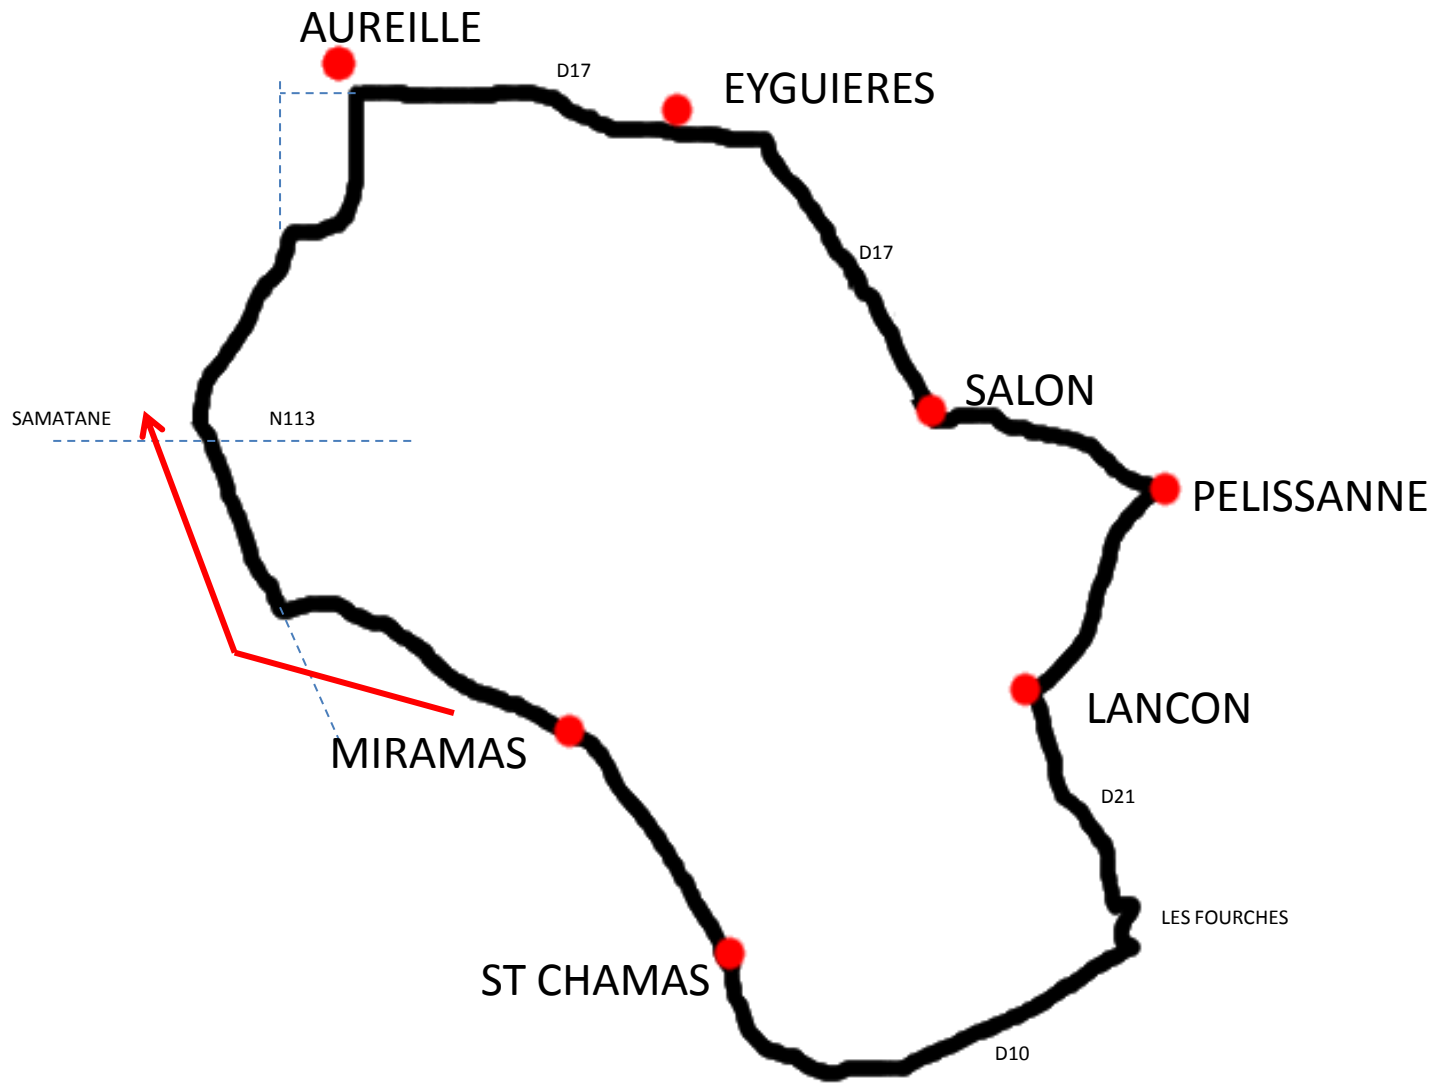

CIRCUIT N°68G

68 KM