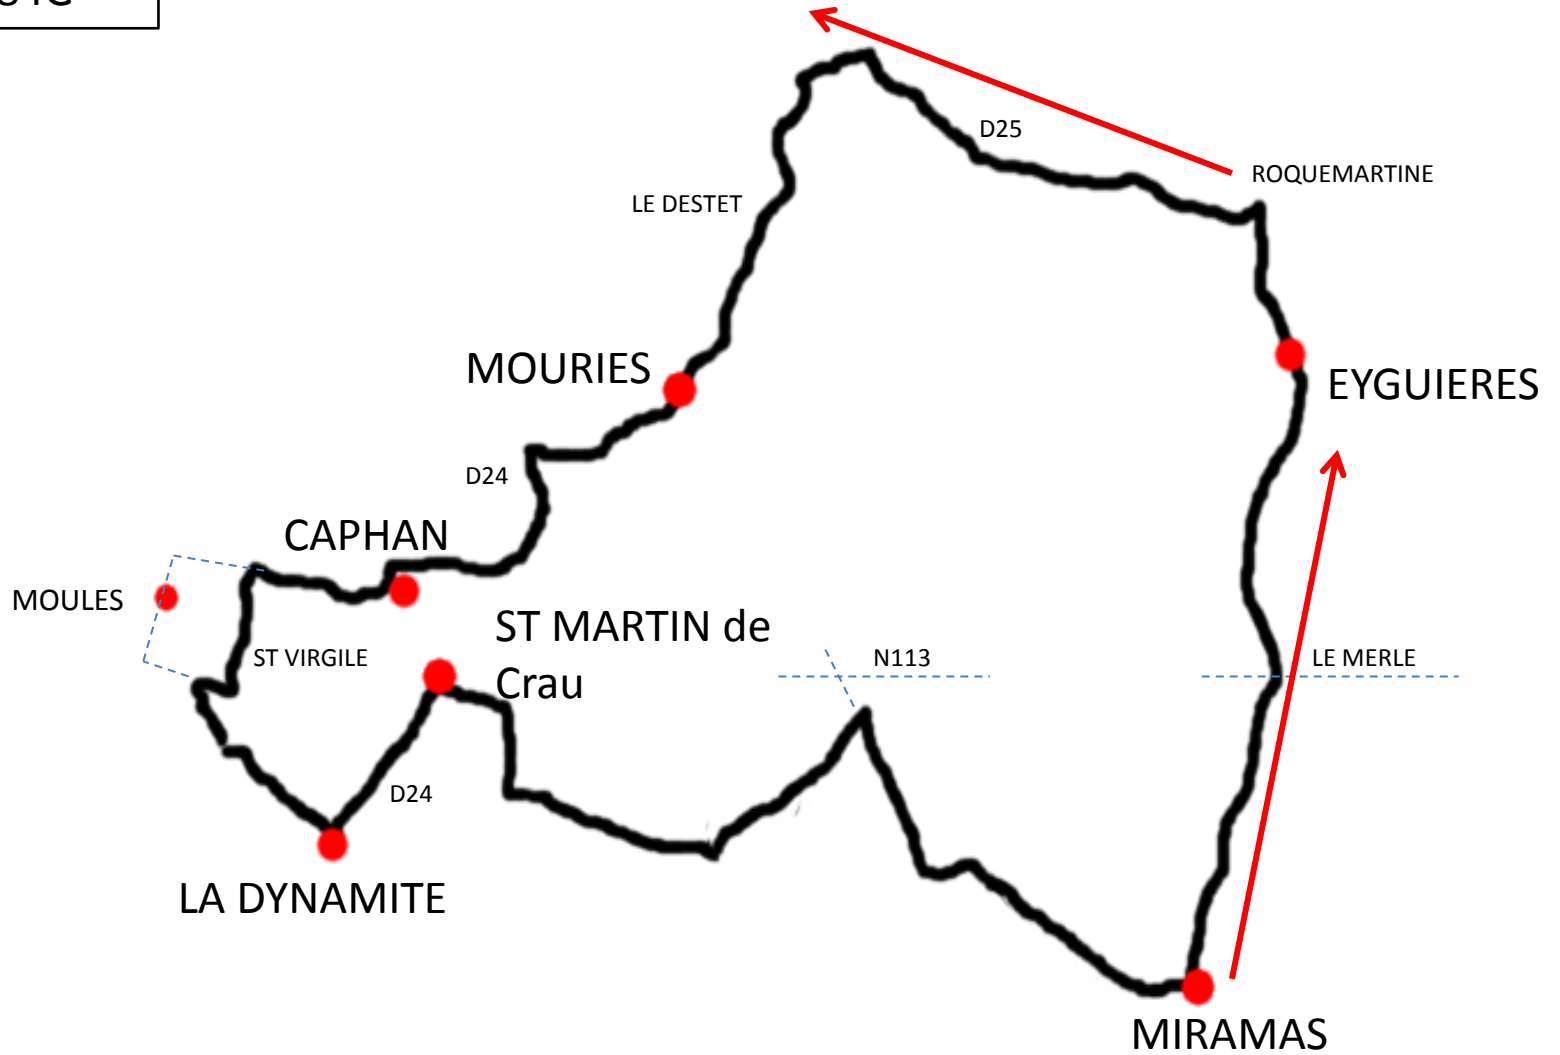

CIRCUIT 84G

84 kMS