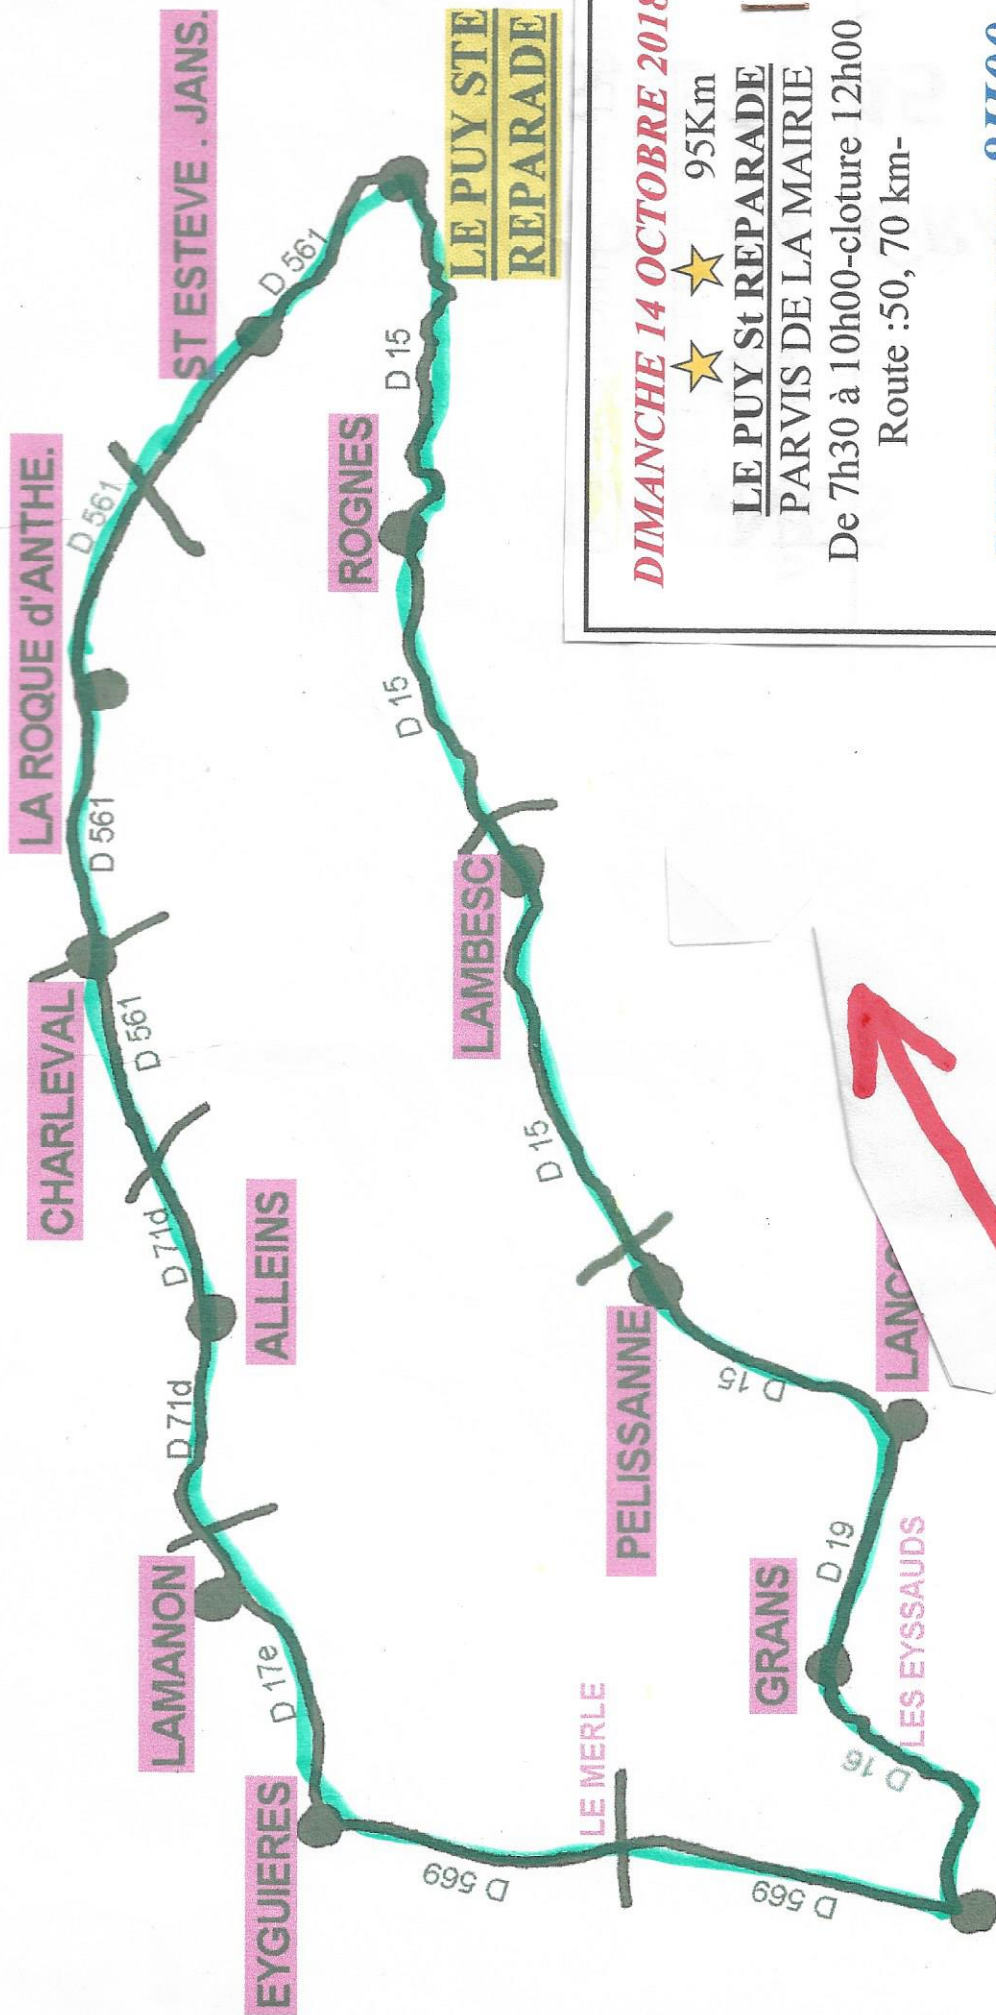

Concentration : 85 km

100

**LE PUY STE
REPARADE**

MIRAMAS

DIMANCHE 14 OCTOBRE 2018

★ 95Km

**LE PUY St REPARADE
PARVIS DE LA MAIRIE**

De 7h30 à 10h00-cloture 12h00

Route :50, 70 km-

DEPART MIRAMAS 8H00