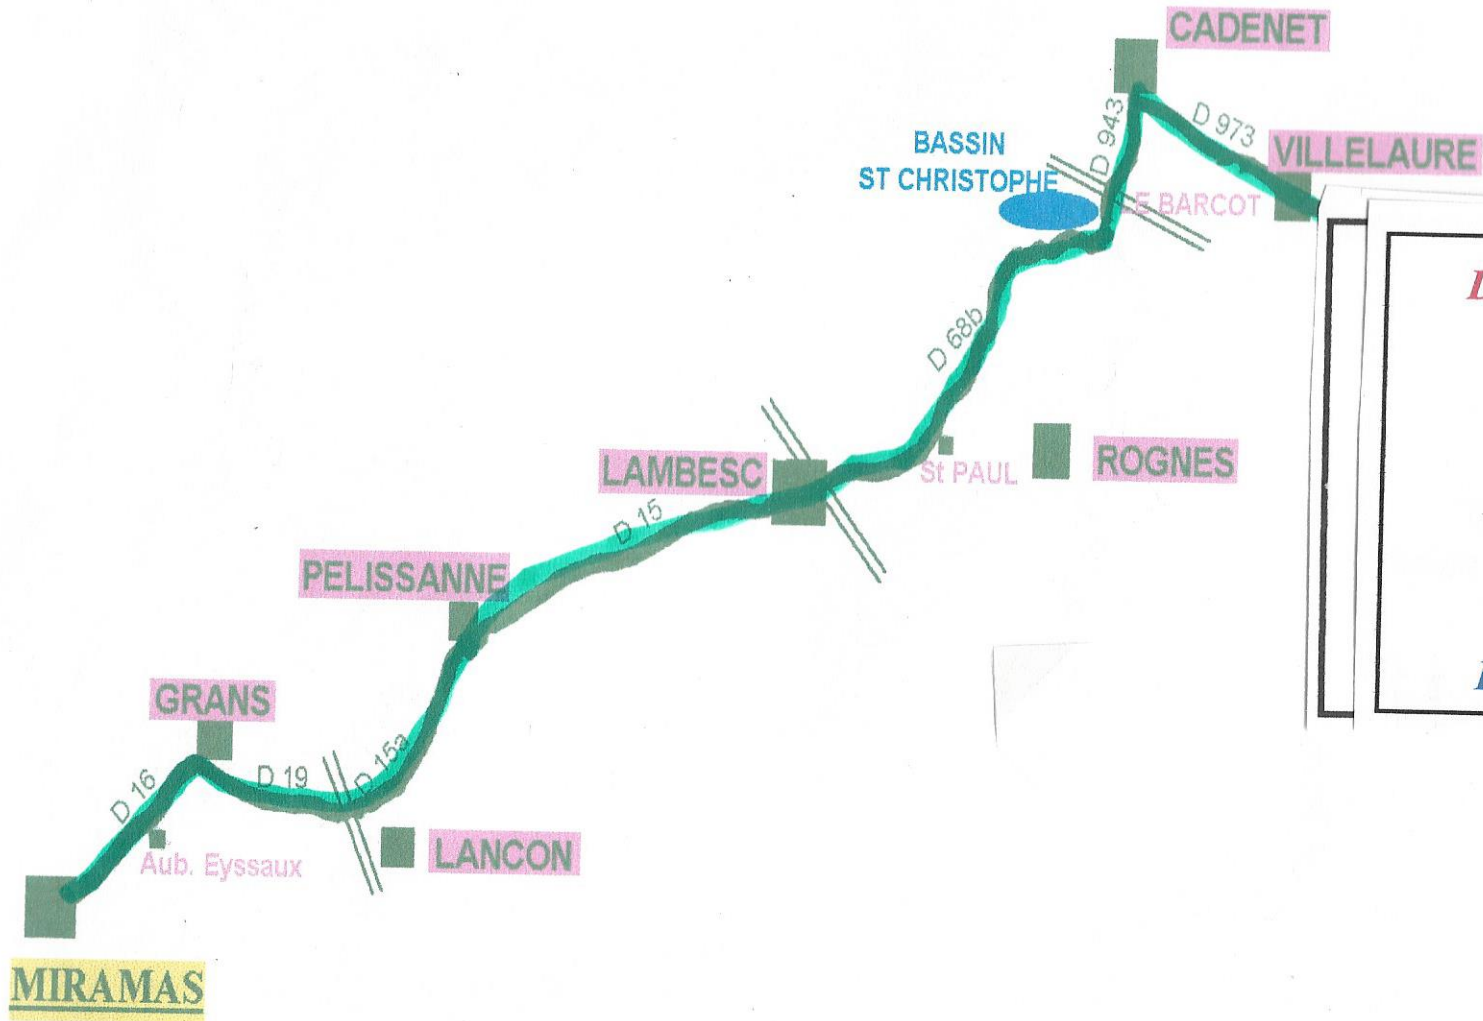

Concentration : 100 kn

DIMANCHE 28 AVRIL 2019

★ ★ ★ 110 km

VILLELAURE

Place de la mairie

Route 45, 60, 75, 90 km

VTT : 26, 34, 39, 41, 44 km

De 7h00 à 9h00

DEPART MIRAMAS 8H00